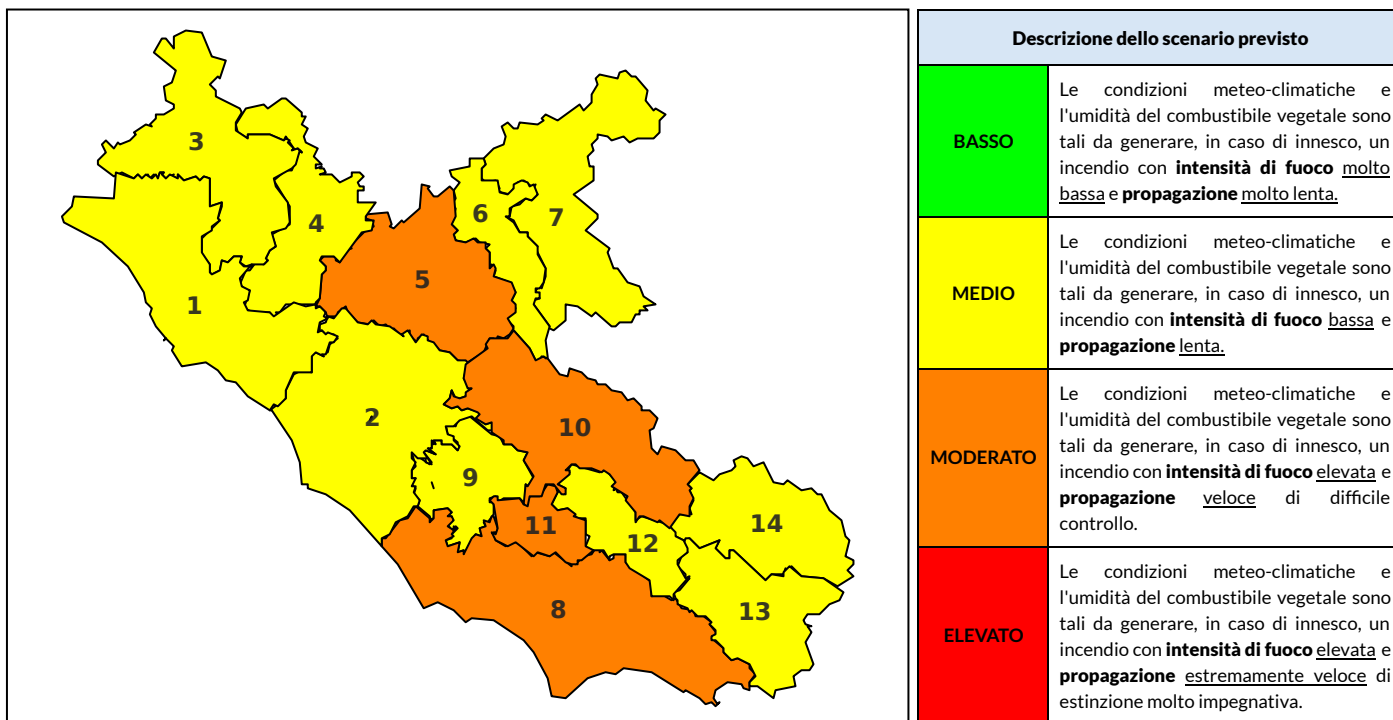

## BOLLETTINO DI PERICOLOSITA' DA INCENDI BOSCHIVI

### Previsioni per oggi 18-8-2023

Livello di pericolosità da incendio boschivo per Zona di Allerta AIB

Bollettino emesso nel periodo della campagna AIB Lazio sulla base del modello previsionale RISICOLazio, sviluppato in collaborazione con Fondazione CIMA, che fornisce un supporto per la valutazione della Pericolosità da incendio boschivo aggregata sulle Zone di Allerta AIB, approvate come parte integrante del Piano AIB Lazio 2020-2022 con DGR n° 270 del 15/05/2020. Il dettaglio della distribuzione dei Comuni nelle Zone AIB è consultabile al link [https://protezionecivile.regione.lazio.it/zone\\_allerta\\_aib\\_comuni/](https://protezionecivile.regione.lazio.it/zone_allerta_aib_comuni/). Le Norme Comportamentali per la popolazione sono consultabili al link [https://protezionecivile.regione.lazio.it/norme\\_comportamentali\\_aib/](https://protezionecivile.regione.lazio.it/norme_comportamentali_aib/).

Zona AIB	1	2	3	4	5	6	7	8	9	10	11	12	13	14
Livello Pericolosità	MEDIO	MEDIO	MEDIO	MEDIO	MODERATO	MEDIO	MEDIO	MODERATO	MEDIO	MODERATO	MODERATO	MEDIO	MEDIO	MEDIO

NOTE

Zona AIB	1	2	3	4	5	6	7	8	9	10	11	12	13	14
Livello Pericolosità	MODERATO	MODERATO	ELEVATO	MODERATO	MODERATO	MEDIO	MEDIO	MODERATO	MEDIO	MODERATO	MEDIO	MEDIO	MODERATO	MEDIO