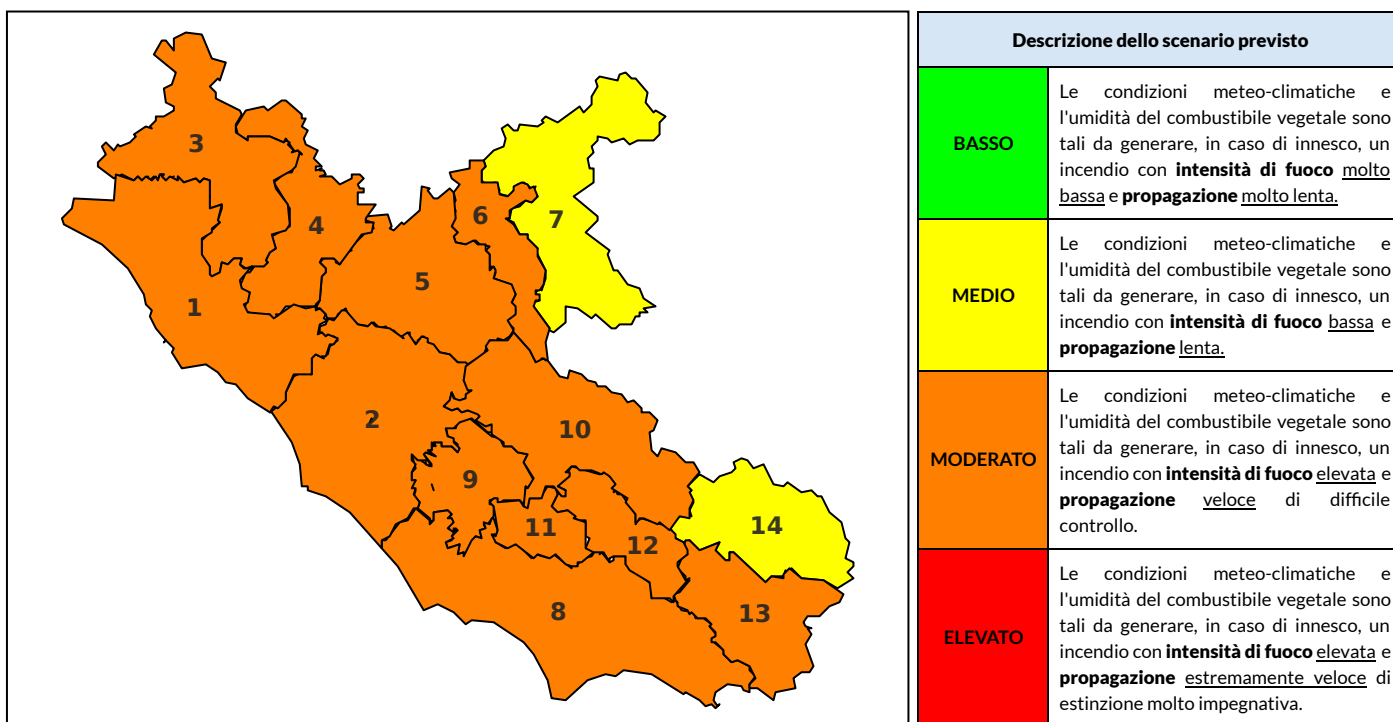

### Previsioni per oggi 18-8-2023

Livello di pericolosità da incendio boschivo per Zona di Allerta AIB

Bollettino emesso nel periodo della campagna AIB Lazio sulla base del modello previsionale RISICOLazio, sviluppato in collaborazione con Fondazione CIMA, che fornisce un supporto per la valutazione della Pericolosità da incendio boschivo aggregata sulle Zone di Allerta AIB, approvate come parte integrante del Piano AIB Lazio 2020-2022 con DGR n° 270 del 15/05/2020. Il dettaglio della distribuzione dei Comuni nelle Zone AIB è consultabile al link [https://protezionecivile.regione.lazio.it/zone\\_allerta\\_aib\\_comuni/](https://protezionecivile.regione.lazio.it/zone_allerta_aib_comuni/). Le Norme Comportamentali per la popolazione sono consultabili al link [https://protezionecivile.regione.lazio.it/norme\\_comportamentali\\_aib/](https://protezionecivile.regione.lazio.it/norme_comportamentali_aib/).

Zona AIB	1	2	3	4	5	6	7	8	9	10	11	12	13	14
Livello Pericolosità	MEDIO	MEDIO	MEDIO	MEDIO	MODERATO	MEDIO	MEDIO	MODERATO	MEDIO	MODERATO	MODERATO	MEDIO	MEDIO	MEDIO

NOTE

## BOLLETTINO DI PERICOLOSITA' DA INCENDI BOSCHIVI

Zona AIB	1	2	3	4	5	6	7	8	9	10	11	12	13	14
Livello Pericolosità	MODERATO	MODERATO	MODERATO	MODERATO	MODERATO	MODERATO	MEDIO	MODERATO	MODERATO	MODERATO	MODERATO	MODERATO	MODERATO	MEDIO